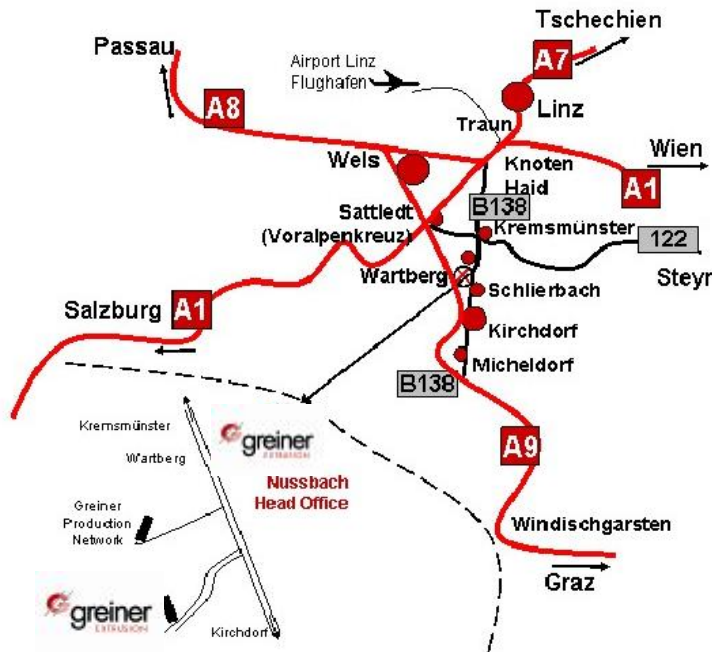

## Itinéraire- Nussbach

### Nussbach – Siège sociale

En voiture, venant de

#### Vienne / Linz:

Prenez l'autoroute A1 direction Salzburg jusqu'à „Voralpenkreuz“, continuez sur l'autoroute A9 direction Graz, jusqu'à la sortie à Ried/Tr., continuez à Voitsdorf, en village tournez à gauche, après 3 km tournez en direction de Wartberg, passez le village, après tournez à droite et continuez 2 km en direction de Kirchdorf  
1.sortie droite: fabrication d'outillage / service des achats  
2.sortie droite: Siège sociale

#### Passau:

L'autoroute A8 jusqu'à Wels Nord, continuez en direction deGraz sur l'autoroute A9 jusqu'à la sortie Ried/Tr.. Continuez ci-dessus.