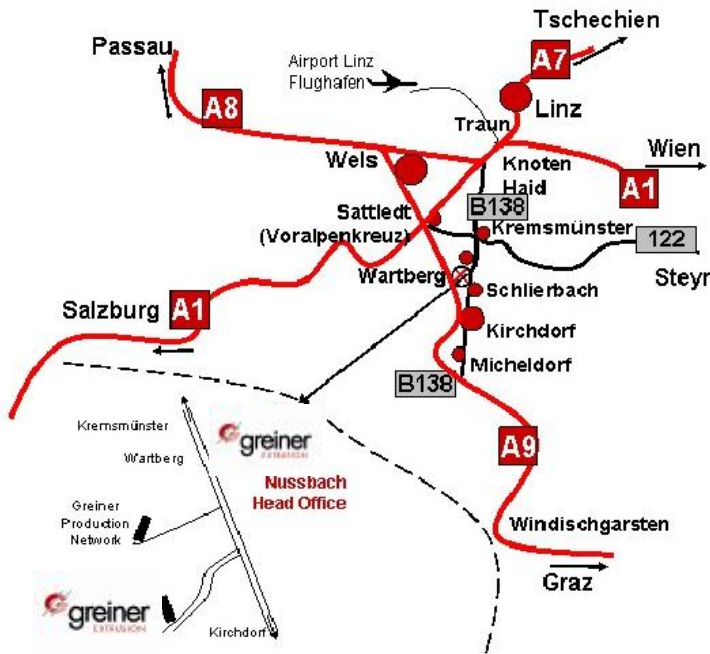

Greiner Extrusion GmbH

Wegbeschreibung - Nussbach

Nussbach – Head Office

Mit dem Auto, kommend von

Wien / Linz:

Autobahn A1 Richtung Salzburg bis Voralpenkreuz, weiter auf A9 Richtung Graz, Abfahrt Ried im Traunkreis, weiter nach Voitsdorf, dann links Richtung Kirchdorf, nach ca. 3 km links abbiegen Richtung Wartberg, durch den Ort, dann rechts weiter ca. 2 km Richtung Kirchdorf

1. Einfahrt: Werkzeugbau / Einkauf
2. Einfahrt: Head Office

Salzburg:

Autobahn A1 Richtung Wien bis Voralpenkreuz, weiter siehe oben

Passau:

Autobahn A8 bis Wels Nord, weiter auf der A9 Richtung Graz bis Abfahrt Ried im Traunkreis, weiter siehe oben.

Nächstgelegener Flughafen:

Linz, ca. 45 km von Nussbach,
ca. 15 km vom Zentrum Linz

GPS-Eingabedaten:

Breitengrad Nord	47	58	21
Längengrad Ost	014	07	28